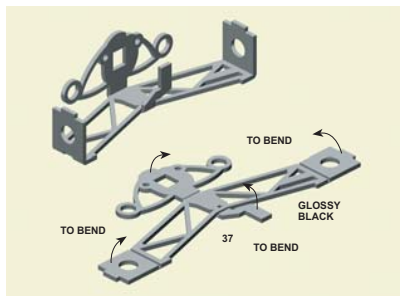

ALUMINIUM - ALLUMINIO - ALUMINIUM - ALUMINIUM
BLUE - BLU - BLEU - BLAU
GLOSSY BLACK - NERO LUCIDO - NOIR LUISANT -
GLANZENDSCHWARZ
GLOSSY RED - ROSSO LUCIDO - ROUGE LUISANT - GLANZENDROT
GUN METAL - METALLICO - METALLIQUE - METALLIC
MATT BLACK - NERO OPACO - NOIRE OPAQUE - SCHWARZMATT
MATT BLUE - BLU OPACO - BLEU OPAQUE - MATTLBLAU
RED - ROSSO - ROUGE - ROT
SILVER - ARGENTO - ARGENTE - SILBER
WOOD - LEGNO - BOIS - HOLZ