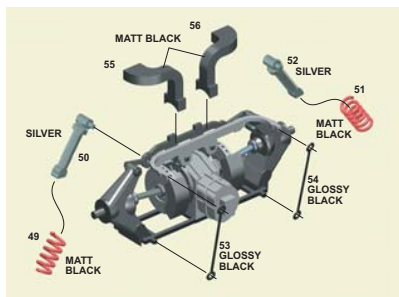

ALUMINIUM - ALLUMINIO - ALUMINIUM - ALUMINIUM
BLUE - BLU - BLEU - BLAU
GLOSSY BLACK - NERO LUCIDO - NOIR LUISANT -
GLANZENDSCHWARZ
GLOSSY RED - ROSSO LUCIDO - ROUGE LUISANT - GLANZENDROT
GUN METAL - METALLICO - METALLIQUE - METALLIC
MATT BLACK - NERO OPACO - NOIRE OPAQUE - SCHWARZMATT
MATT BLUE - BLU OPACO - BLEU OPAQUE - MATTLBLAU
RED - ROSSO - ROUGE - ROT
SILVER - ARGENTO - ARGENTE - SILBER
WOOD - LEGNO - BOIS - HOLZ