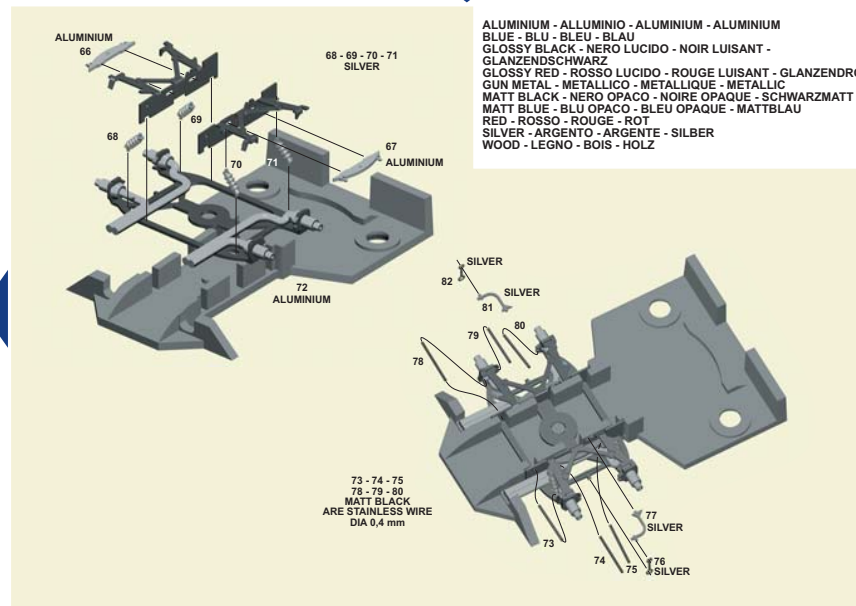

ALUMINIUM - ALLUMINIO - ALUMINIUM - ALUMINIUM
BLUE - BLU - BLEU - BLAU
GLOSSY BLACK - NERO LUCIDO - NOIR LUISANT -
GLANZENDSCHWARZ
GLOSSY RED - ROSSO LUCIDO - ROUGE LUISANT - GLANZENDROT
GUN METAL - METALLICO - METALLIQUE - METALLIC
MATT BLACK - NERO OPACO - NOIRE OPAQUE - SCHWARZMATT
MATT BLUE - BLU OPACO - BLEU OPAQUE - MATTLBLAU
RED - ROSSO - ROUGE - ROT
SILVER - ARGENTO - ARGENTE - SILBER
WOOD - LEGNO - BOIS - HOLZ