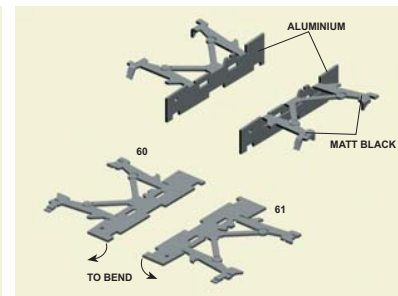

ALUMINIUM - ALLUMINIO - ALUMINIUM - ALUMINIUM
BLUE - BLU - BLEU - BLAU
GLOSSY BLACK - NERO LUCIDO - NOIR LUISANT -
GLANZENDSCHWARZ
GLOSSY RED - ROSSO LUCIDO - ROUGE LUISANT - GLANZENDROT
GUN METAL - METALLICO - METALLIQUE - METALLIC
MATT BLACK - NERO OPACO - NOIRE OPAQUE - SCHWARZMATT
MATT BLUE - BLU OPACO - BLEU OPAQUE - MATTLBLAU
RED - ROSSO - ROUGE - ROT
SILVER - ARGENTO - ARGENTE - SILBER
WOOD - LEGNO - BOIS - HOLZ