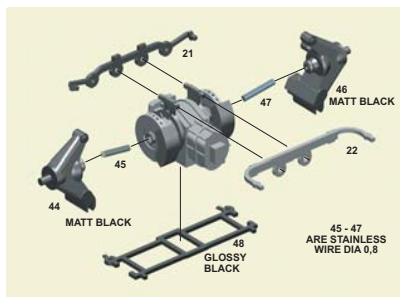

ALUMINIUM - ALLUMINIO - ALUMINIUM - ALUMINIUM
BLUE - BLU - BLEU - BLAU
GLOSSY BLACK - NERO LUCIDO - NOIR LUISANT -
GLANZENDSCHWARZ
GLOSSY RED - ROSSO LUCIDO - ROUGE LUISANT - GLANZENDROT
GUN METAL - METALLICO - METALLIQUE - METALLIC
MATT BLACK - NERO OPACO - NOIRE OPAQUE - SCHWARZMATT
MATT BLUE - BLU OPACO - BLEU OPAQUE - MATTLBLAU
RED - ROSSO - ROUGE - ROT
SILVER - ARGENTO - ARGENTE - SILBER
WOOD - LEGNO - BOIS - HOLZ