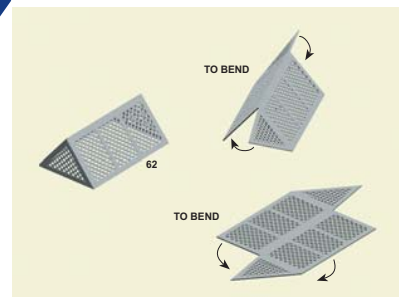

ALUMINIUM - ALLUMINIO - ALUMINIUM - ALUMINIUM
BLUE - BLU - BLEU - BLAU
GLOSSY BLACK - NERO LUCIDO - NOIR LUISANT -
GLANZENDSCHWARZ
GLOSSY RED - ROSSO LUCIDO - ROUGE LUISANT - GLANZENDROT
GUN METAL - METALLICO - METALLIQUE - METALLIC
MATT BLACK - NERO OPACO - NOIRE OPAQUE - SCHWARZMATT
MATT BLUE - BLU OPACO - BLEU OPAQUE - MATTLBLAU
RED - ROSSO - ROUGE - ROT
SILVER - ARGENTO - ARGENTE - SILBER
WOOD - LEGNO - BOIS - HOLZ