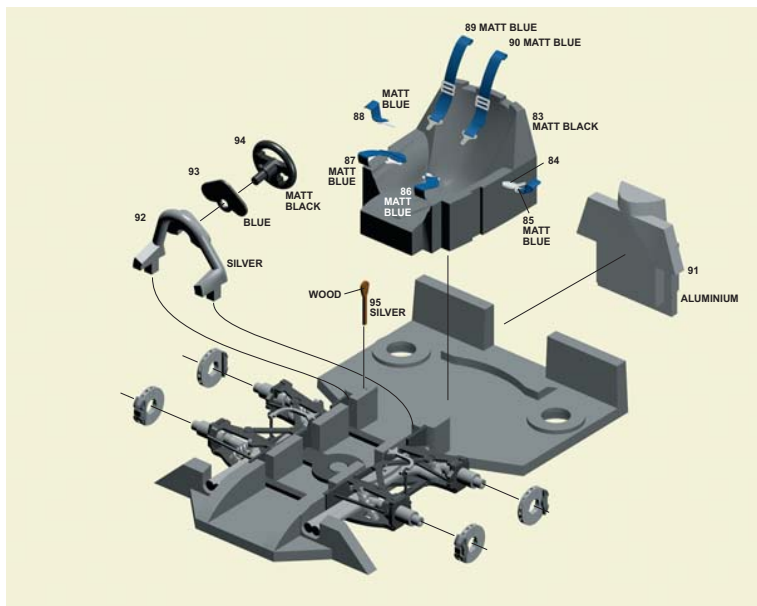

ALUMINIUM - ALLUMINIO - ALUMINIUM - ALUMINIUM
BLUE - BLU - BLEU - BLAU
GLOSSY BLACK - NERO LUCIDO - NOIR LUISANT -
GLANZENDSCHWARZ
GLOSSY RED - ROSSO LUCIDO - ROUGE LUISANT - GLANZENDROT
GUN METAL - METALLICO - METALLIQUE - METALLIC
MATT BLACK - NERO OPACO - NOIRE OPAQUE - SCHWARZMATT
MATT BLUE - BLU OPACO - BLEU OPAQUE - MATTLBLAU
RED - ROSSO - ROUGE - ROT
SILVER - ARGENTO - ARGENTE - SILBER
WOOD - LEGNO - BOIS - HOLZ