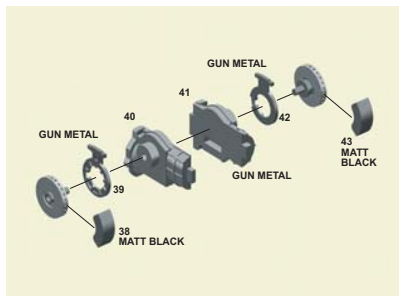

ALUMINIUM - ALLUMINIO - ALUMINIUM - ALUMINIUM
BLUE - BLU - BLEU - BLAU
GLOSSY BLACK - NERO LUCIDO - NOIR LUISANT -
GLANZENDSCHWARZ
GLOSSY RED - ROSSO LUCIDO - ROUGE LUISANT - GLANZENDROT
GUN METAL - METALLICO - METALLIQUE - METALLIC
MATT BLACK - NERO OPACO - NOIRE OPAQUE - SCHWARZMATT
MATT BLUE - BLU OPACO - BLEU OPAQUE - MATTLBLAU
RED - ROSSO - ROUGE - ROT
SILVER - ARGENTO - ARGENTE - SILBER
WOOD - LEGNO - BOIS - HOLZ