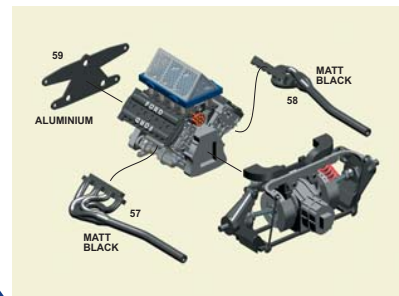

ALUMINIUM - ALLUMINIO - ALUMINIUM - ALUMINIUM
BLUE - BLU - BLEU - BLAU
GLOSSY BLACK - NERO LUCIDO - NOIR LUISANT -
GLANZENDSCHWARZ
GLOSSY RED - ROSSO LUCIDO - ROUGE LUISANT - GLANZENDROT
GUN METAL - METALLICO - METALLIQUE - METALLIC
MATT BLACK - NERO OPACO - NOIRE OPAQUE - SCHWARZMATT
MATT BLUE - BLU OPACO - BLEU OPAQUE - MATTLBLAU
RED - ROSSO - ROUGE - ROT
SILVER - ARGENTO - ARGENTE - SILBER
WOOD - LEGNO - BOIS - HOLZ