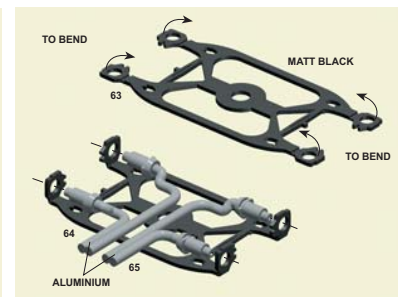

ALUMINIUM - ALLUMINIO - ALUMINIUM - ALUMINIUM
BLUE - BLU - BLEU - BLAU
GLOSSY BLACK - NERO LUCIDO - NOIR LUISANT -
GLANZENDSCHWARZ
GLOSSY RED - ROSSO LUCIDO - ROUGE LUISANT - GLANZENDROT
GUN METAL - METALLICO - METALLIQUE - METALLIC
MATT BLACK - NERO OPACO - NOIRE OPAQUE - SCHWARZMATT
MATT BLUE - BLU OPACO - BLEU OPAQUE - MATTLBLAU
RED - ROSSO - ROUGE - ROT
SILVER - ARGENTO - ARGENTE - SILBER
WOOD - LEGNO - BOIS - HOLZ